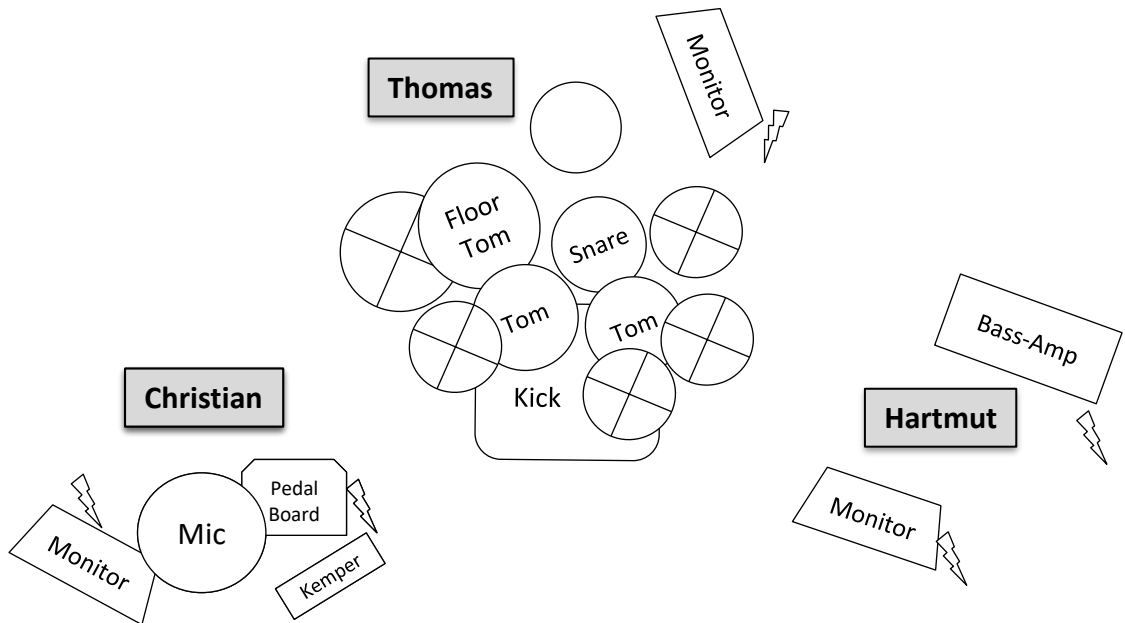

Adderstone

Acoustic & Electric Rock

Stage/Technical Rider

Sonstiges

- Umbauzeit möglichst 60 min.
- Drumpodest mind. 2,5 x 2,5 m
- Getränke: Stilles Wasser

Ansprechpartner

+49 176 5690 1823 (Christian)
 +49 176 4387 4605 (Thomas)
 contact@adderstone.de

Gesang:
 (Christian)

2 Monitor
1 Mikro (Gesang)
Kemper (2x XLR)
Akustik (1x TS / DI)
Strom 220 V

Bass:
 (Hartmut)

Monitor
Bass-Amp (1x XLR)
Strom 220 V

Drums:
 (Thomas)

Monitor
Drummikros
Strom 220 V